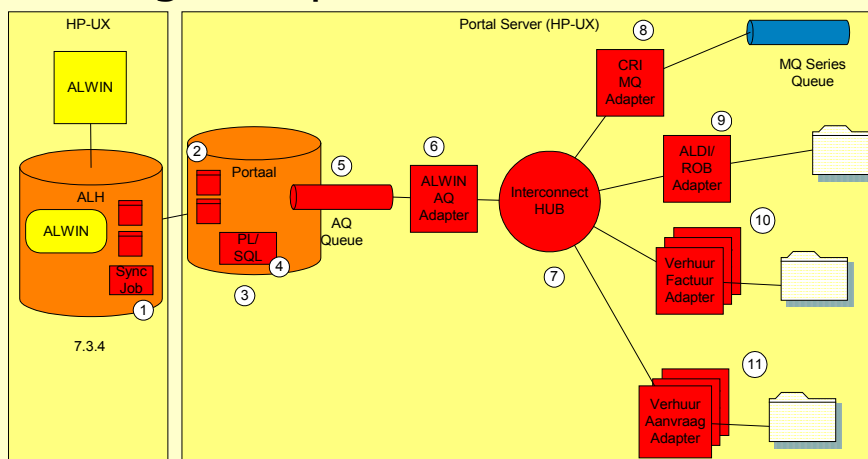

Karakteristieken

- 8 XML bericht definities
- Minimaal MQ Series client vereist
- +/- 400 berichten per dag (kantoortijden)
- Near real time verwerking (geen batch)

Beperkingen

- Oracle 7.3.4 productie omgeving
 - Geen Advanced Queue (AQ) mogelijkheden
 - Geen Java (dus ook geen XML mogelijkheden)

Oplossingsalternatieven

- Zelf bouwen of kopen?
- Koppeling tussen MQ series en Oracle database
- Integratie portaal of nieuwe één op één koppeling
- Toepasbaarheid in huidige omgeving

Integratie portaal ALH